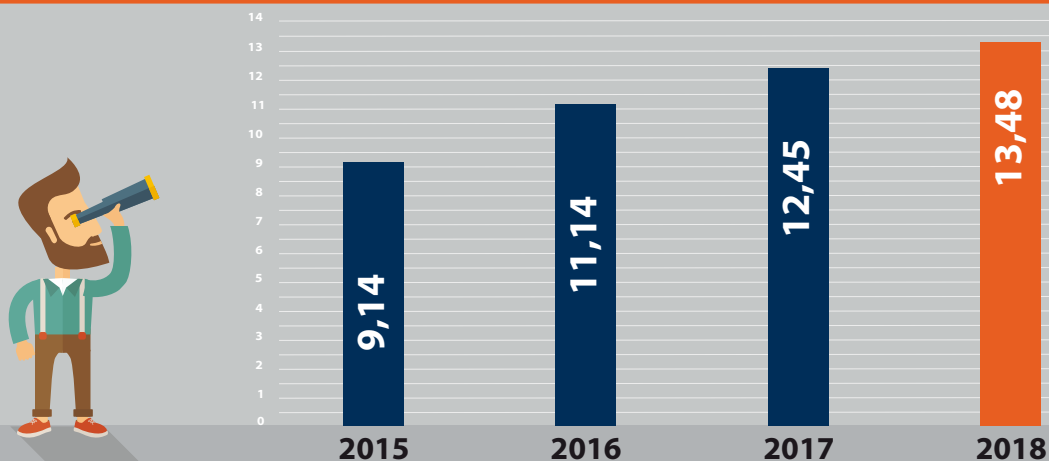

## Porównanie liczby pasażerów w okresie letnim (w mln)

Od początku czerwca do końca sierpnia 2018 roku z usług PKP Intercity skorzystało

**13,48 mln**  
pasażerów

**+8,3%**

Wzrost liczby podróżnych w porównaniu z wakacjami 2017

**187 322**

rekord pasażerów w pociągach PKP Intercity jednego dnia

**394**

średnia liczba pociągów uruchamianych każdego dnia wakacji przez PKP Intercity

**912**

liczba pociągów, które PKP Intercity wzmocniło wagonami w okresie letnim